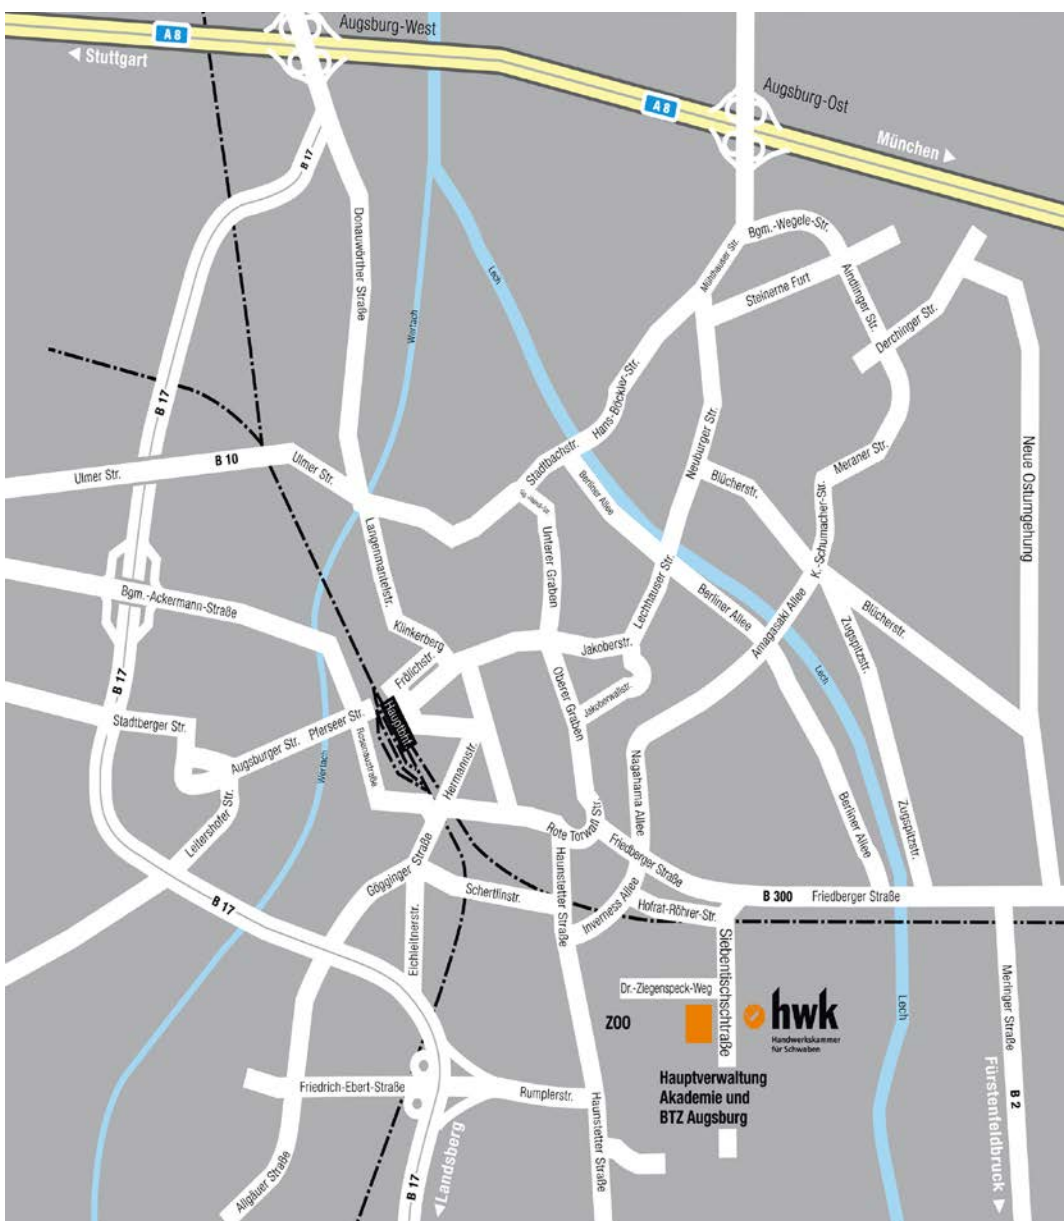

Holzbau 20 HOLZBAU RAUMMODULE: NEUE WEGE FÜR ARCHITEKTUR UND HANDWERK Freitag, 21. Februar 2020

Tagungsort:

Handwerkskammer für Schwaben
Siebentischstraße 52-58
86161 Augsburg

Tagungsorganisation:

Hochschule Augsburg
Institut für Bau und Immobilie
An der Hochschule 1
86161 Augsburg

Tel. 0821-55 86-3604
Fax 0821-5586-3149
katrin.freitag@hs-augsburg.de

Anreise mit öffentlichen Verkehrsmitteln:

Bus Nr. 32 alle 15 Minuten vom Hauptbahnhof oder Königsplatz bis zur Endhaltestelle „Zoo/Botanischer Garten“